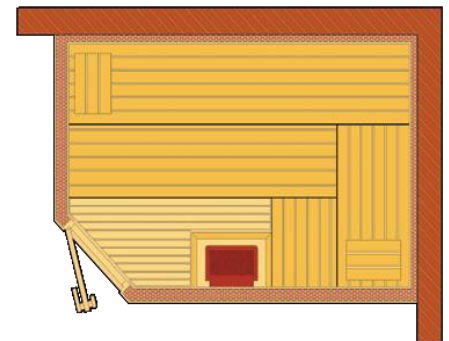

## EXEMPLE DE FORME ȘI DIMENSIUNI

Modele dreptunghiulare

1.5 x 1.5  
1.5 x 2.0

2.0 x 2.0  
2.0 x 2.5

2.0 x 3.0

Modele colț sau semirotunde

1.5 x 1.5  
1.5 x 2.0

2.0 x 2.0  
2.0 x 2.5

2.0 x 3.0

Modelele de mai sus sunt doar câteva exemple de dimensiune și aranjament interior.

Dvs. alegeți orice formă sau dimensiune, altă amplasare a băncilor, modificați poziția și tipul ușii, comandați geam sau perete de sticlă, iar noi avem grijă ca sauna aleasă să fie construită profesional și să nu-i lipsească elementele importante al unei saune finlandeze.