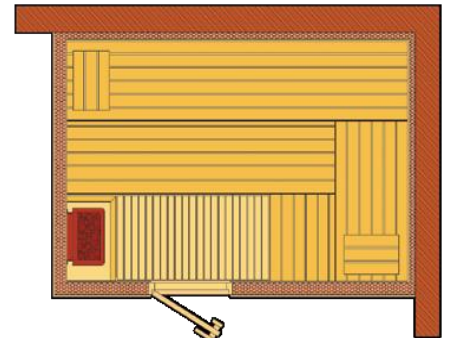

## EXEMPLE DE FORME ȘI DIMENSIUNI

Modele dreptunghiulare

1.5 x 1.5  
1.5 x 2.0

2.0 x 2.0  
2.0 x 2.5

2.0 x 3.0

Modele colț sau semirotunde

1.5 x 1.5  
1.5 x 2.0

2.0 x 2.0  
2.0 x 2.5

2.0 x 3.0

Modelele de mai sus sunt doar câteva exemple de dimensiune și aranjament interior.

Dvs. alegeți orice formă sau dimensiune, altă amplasare a băncilor, modificați poziția și tipul ușii, comandați geam sau perete de sticlă, iar noi avem grijă ca sauna aleasă să fie construită profesional și să nu-i lipsească elementele importante al unei saune finlandeze.