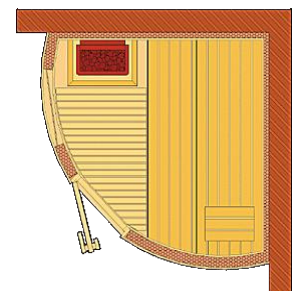

saune finlandeze și infrasaune - piscine - uși de garaj - uși industriale

EXEMPLE DE FORME ȘI DIMENSIUNI

Modele dreptunghiulare

1.5 x 1.5
1.5 x 2.0

2.0 x 2.0
2.0 x 2.5

2.0 x 3.0

Modele colț sau semirotunde

1.5 x 1.5
1.5 x 2.0

2.0 x 2.0
2.0 x 2.5

2.0 x 3.0

Modelele de mai sus sunt doar câteva exemple de dimensiune și aranjament interior.

Dvs. alegeți orice formă sau dimensiune, altă amplasare a băncilor, modificați poziția și tipul ușii, comandați geam sau perete de sticlă, iar noi avem grijă ca sauna aleasă să fie construită profesional și să nu-i lipsească elementele importante al unei saune finlandeze.

Alegerea din diferite materiale de calitate și din oferta bogată de accesorii crează o atmosferă unică în fiecare saună fabricată de Kirucom Group.

2.0 x 2.0