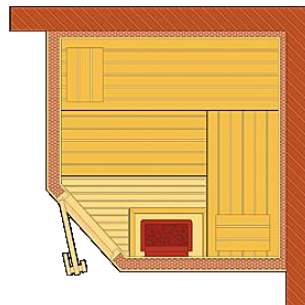

## EXEMPLE DE FORME ȘI DIMENSIUNI

Modele dreptunghiulare

1.5 x 1.5  
1.5 x 2.0

2.0 x 2.0  
2.0 x 2.5

2.0 x 3.0

Modele colț sau semirotunde

1.5 x 1.5  
1.5 x 2.0

2.0 x 2.0  
2.0 x 2.5

2.0 x 3.0

Modelele de mai sus sunt doar câteva exemple de dimensiune și aranjament interior.

Dvs. alegeți orice formă sau dimensiune, altă amplasare a băncilor, modificați poziția și tipul ușii, comandați geam sau perete de sticlă, iar noi avem grijă ca sauna aleasă să fie construită profesional și să nu-i lipsească elementele importante al unei saune finlandeze.